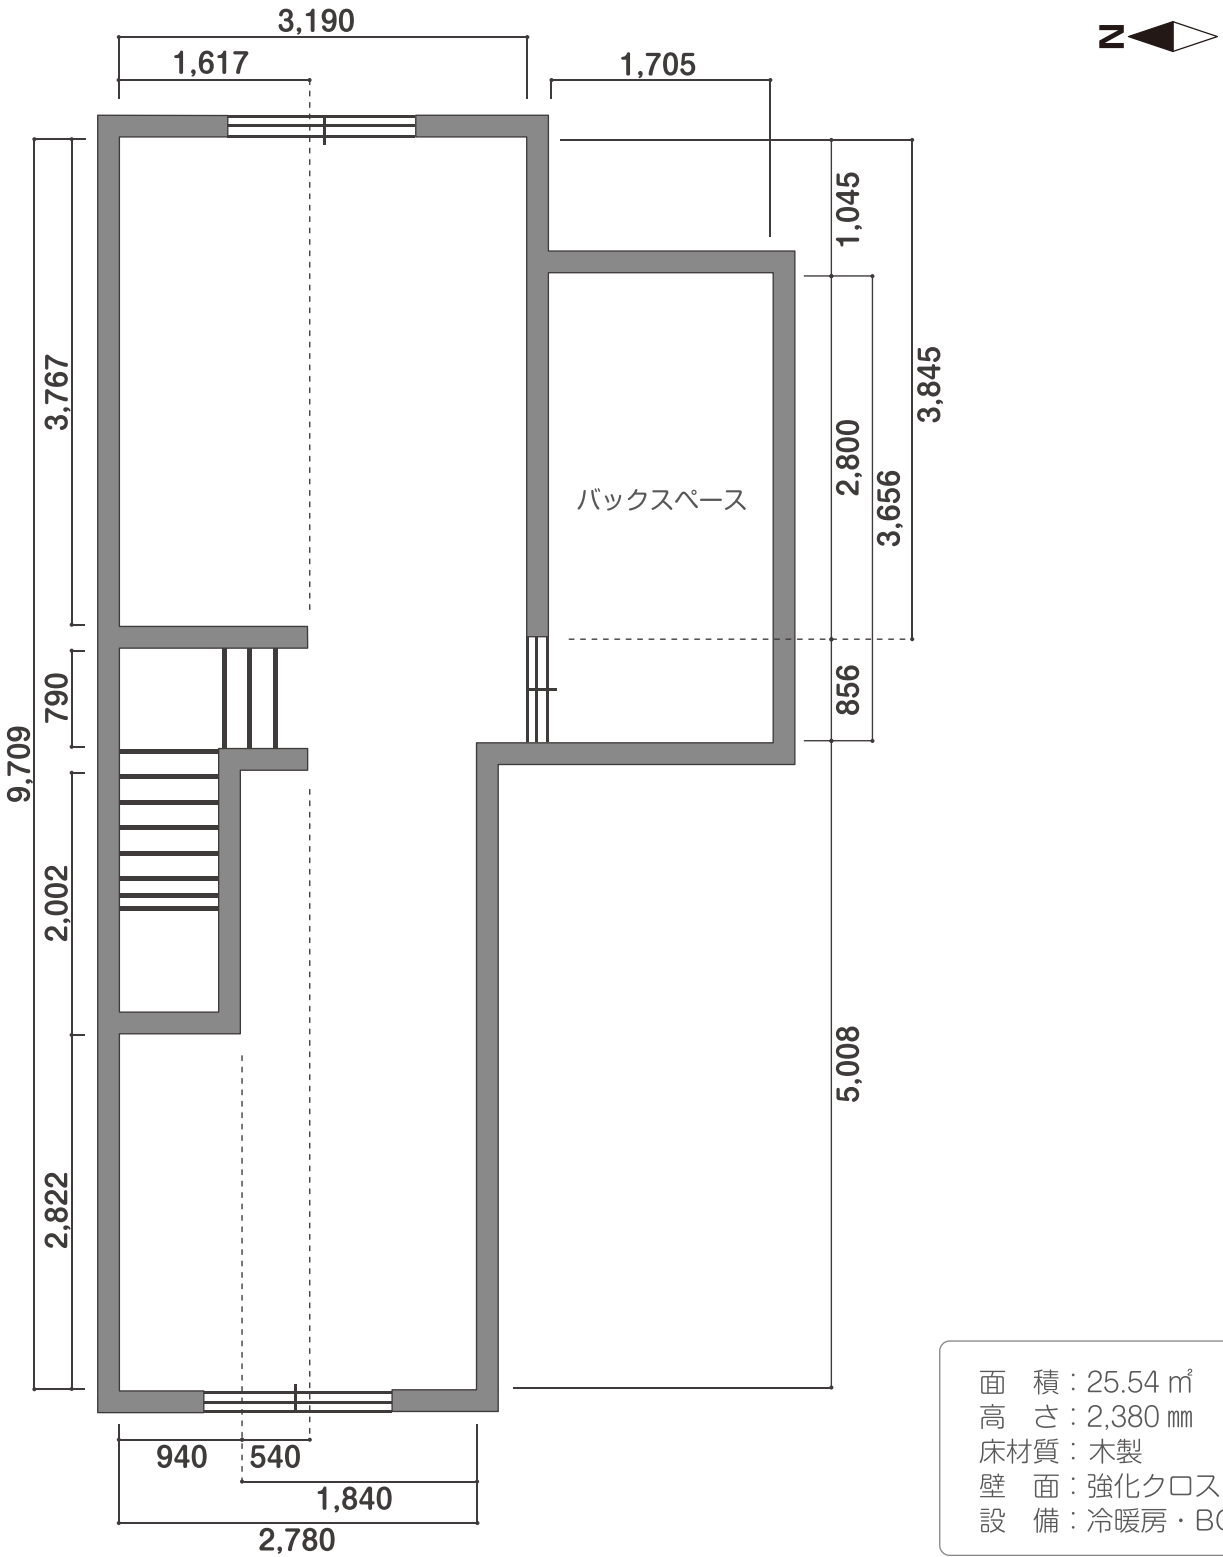

Gallery 

GALLERY GUIDANCE (会場図面)

面積：25.54 m<sup>2</sup>  
 高さ：2,380 mm  
 床材質：木製  
 壁面：強化クロス  
 設備：冷暖房・BGM